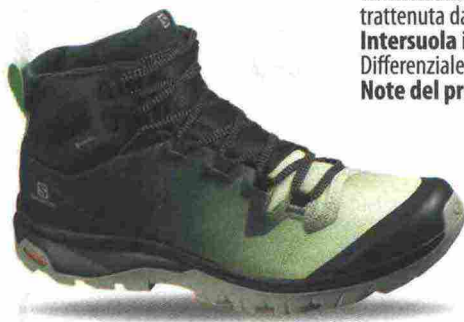

DONNA - TOP DI GAMMA

SALOMON VAYA MID GTX W

MISURE: UK da 3m a 8m
PESO: g 330

Euro
140,00

Tomaia realizzata con pannelli SensiFlex elasticizzati con rifiniture e protezioni termosaldate su punta e tallone; membrana Gore-Tex. **Allacciatura** tradizionale, trattenuta da fettucce cucite alla tomaia e da ganci. **Plantare** Ortholite, estraibile. **Intersuola** in EVA modellata con tecnologia ammortizzante EnergyCell. Differenziale 9 mm (12/21). **Suola** Contagrip MD. **Note del produttore**, categoria Salomon: Hiking & Multifunction.