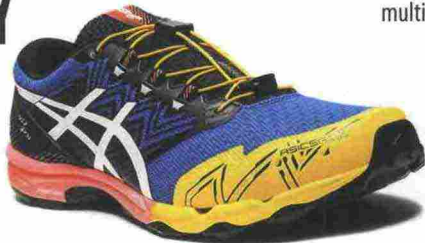

Note del produttore, categoria 361°: Trail Running.

MISURE: US da 7 a 14
 PESO: g 309

Euro
119,99

 SCARPE&SPORT **89**

TOP DI GAMMA

ASICS GEL FUJITRABUCO SKY

Tomaia in mesh con supporto mediale in TPU, protezione termosaldada in gomma sulla punta e contrafforte tallonare in materiale termoplastico. **Allacciatura** composta da stringhe elasticizzate, chiuse da clip; tasca per i lacci sulla linguetta. **Plantare** sagomato in SpEVA, estraibile. **Intersuola** in FlyteFoam con piastra di protezione Rock e unità ammortizzante Gel nella zona tallonare; inserto antipronazione Dynamic DuoMax. Differenziale 8 mm. **Suola** AsicsGrip con disegno del battistrada a tacchetti multidirezionali. **Note del produttore**, categoria Asics: Running Trail.

MISURE:
US da 6 a 15

Euro
150,00

TOP DI GAMMA

HOKA ONE ONE TORRENT 2

Tomaia in mesh ingegnerizzato con fibre in poliestere riciclato e strati protettivi rinforzati da elementi termosaldati. **Intersuola** in Profly a doppia densità. Differenziale 5 mm (18/23). **Suola** in gomma marmorizzata adesiva con tasselli multidirezionali. **Note del produttore**, categoria Hoka OneOne: Sky Trail.